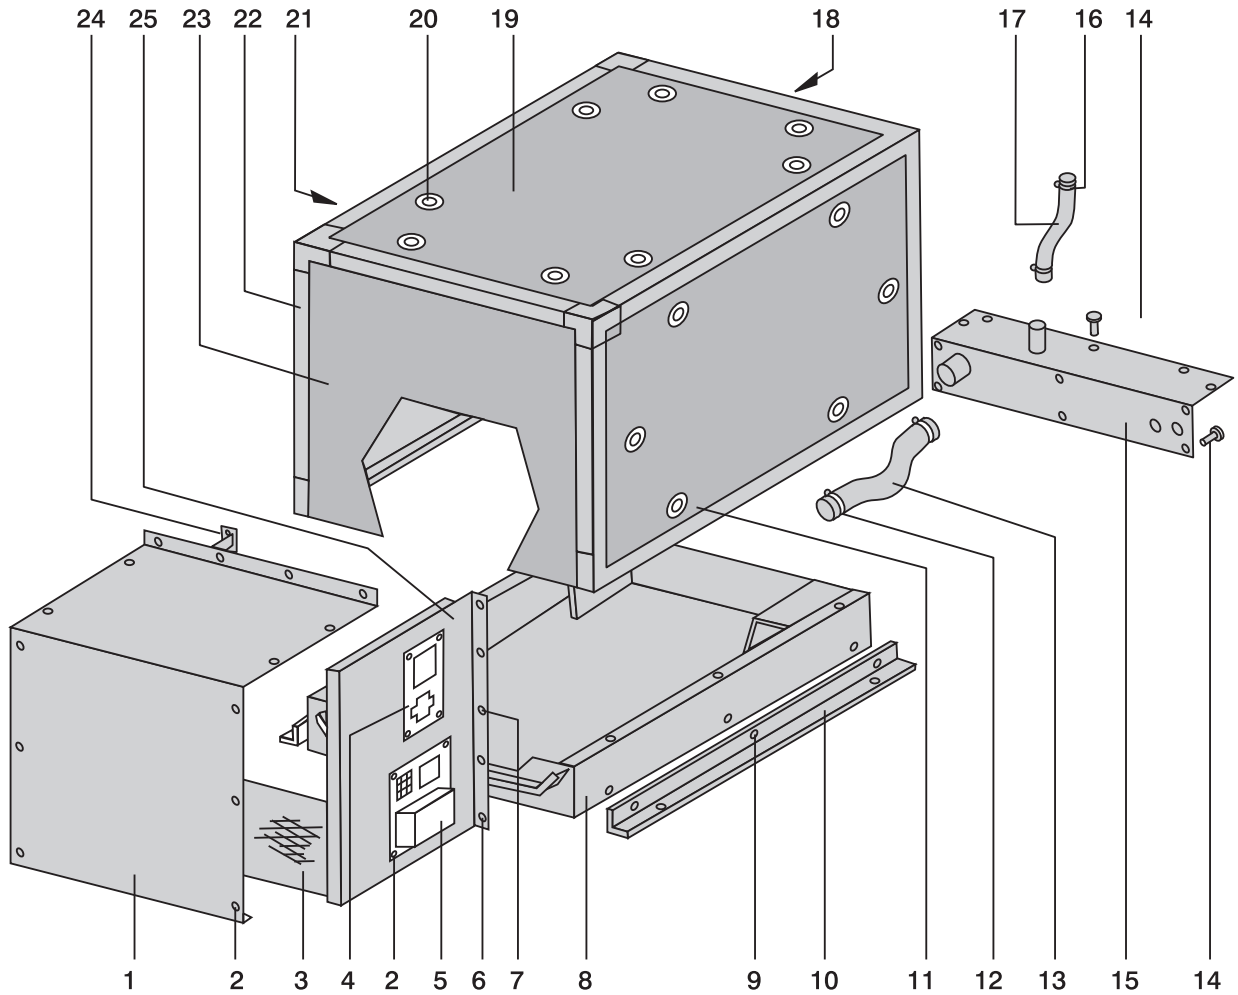

onderdelencatalogus parts catalogue

groep/ group	blz./ page	type	omschrijving/description	datum/date
7	8	GHS16SIK GHS16TIK	Generatorset 3.000 omw/min 16 kVA 1-fase / 3-fase Generator set 3.000 rpm --16 kVA--1-phase / 3-phase	18 01 01

GHS16SI: BCI162G, Winding 05
GHS16TI: BCI162F, Winding 311