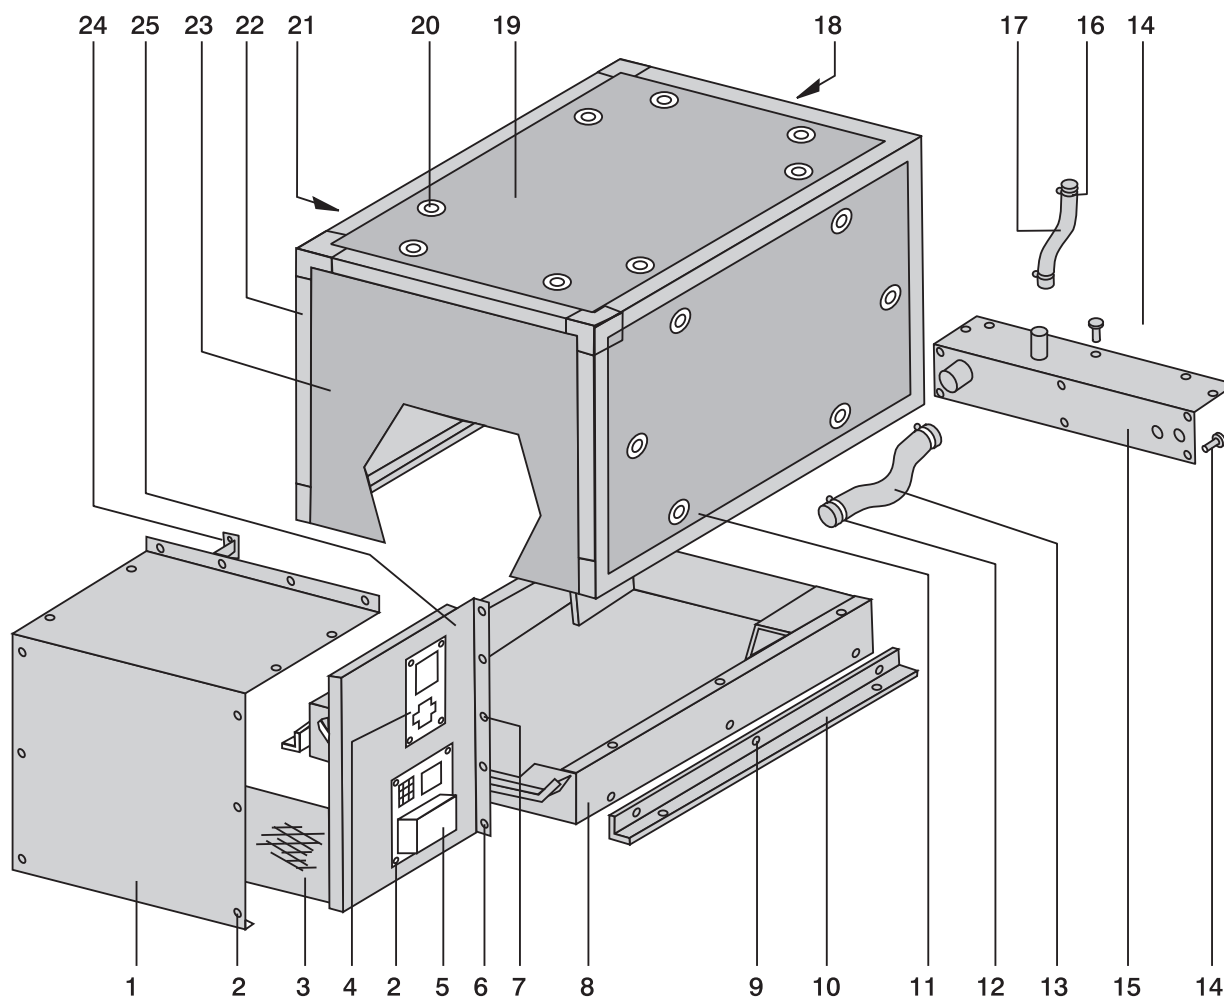

onderdelencatalogus parts catalogue

groep/ group	blz./ page	type	omschrijving/description	datum/date
7	18	GLS12TIK	Generatorset 12 kVA 3-fase Generator set 12 kVA three phase	18 01 01

BCI164C, Winding 311