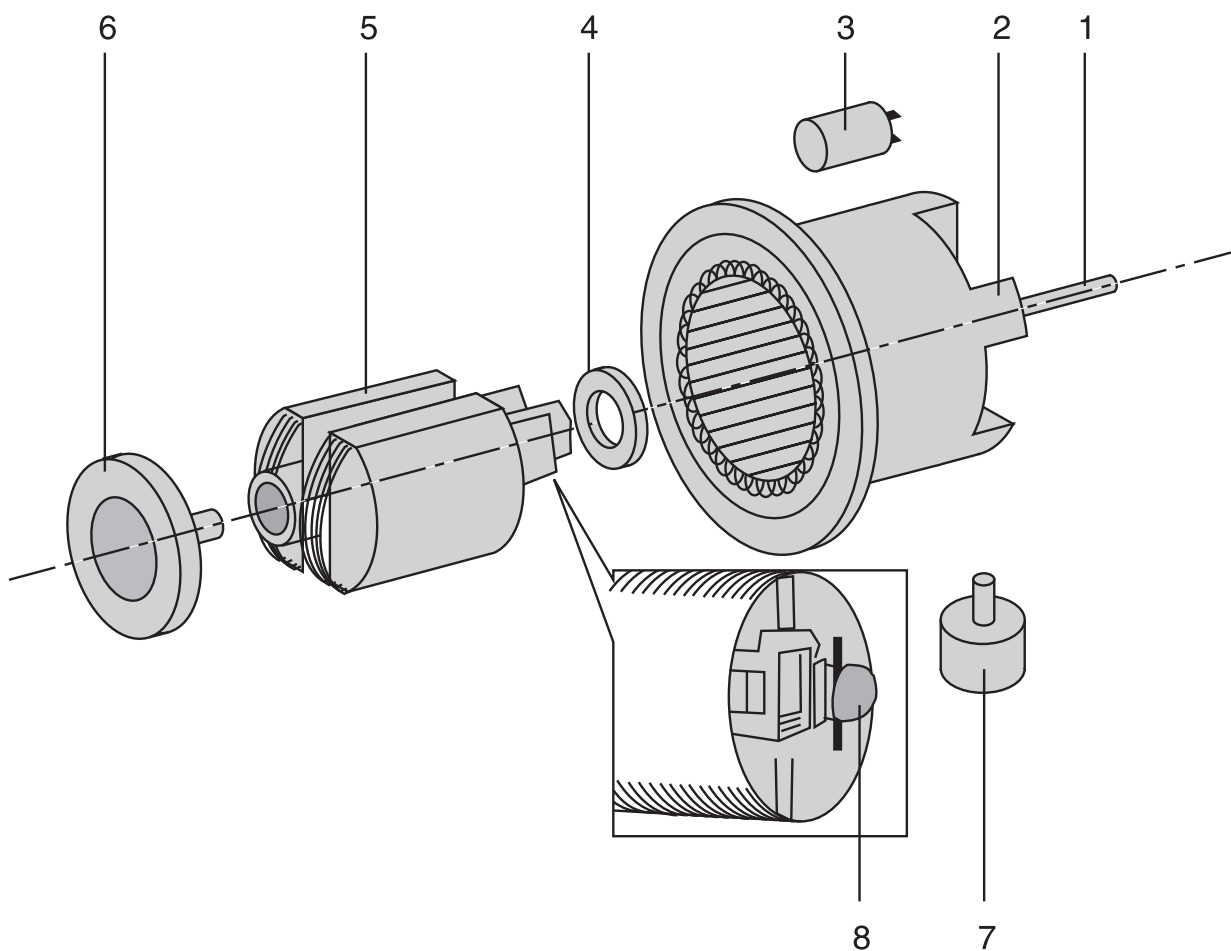

groep/ group	blz./ page	type	omschrijving/description	datum/date
7	19	GHS5SI	Generatorset 3.600 omw/min 4,5 kVA 1-fase Generator set 3.600 rpm 4.5 kVA single-phase	10 05 06