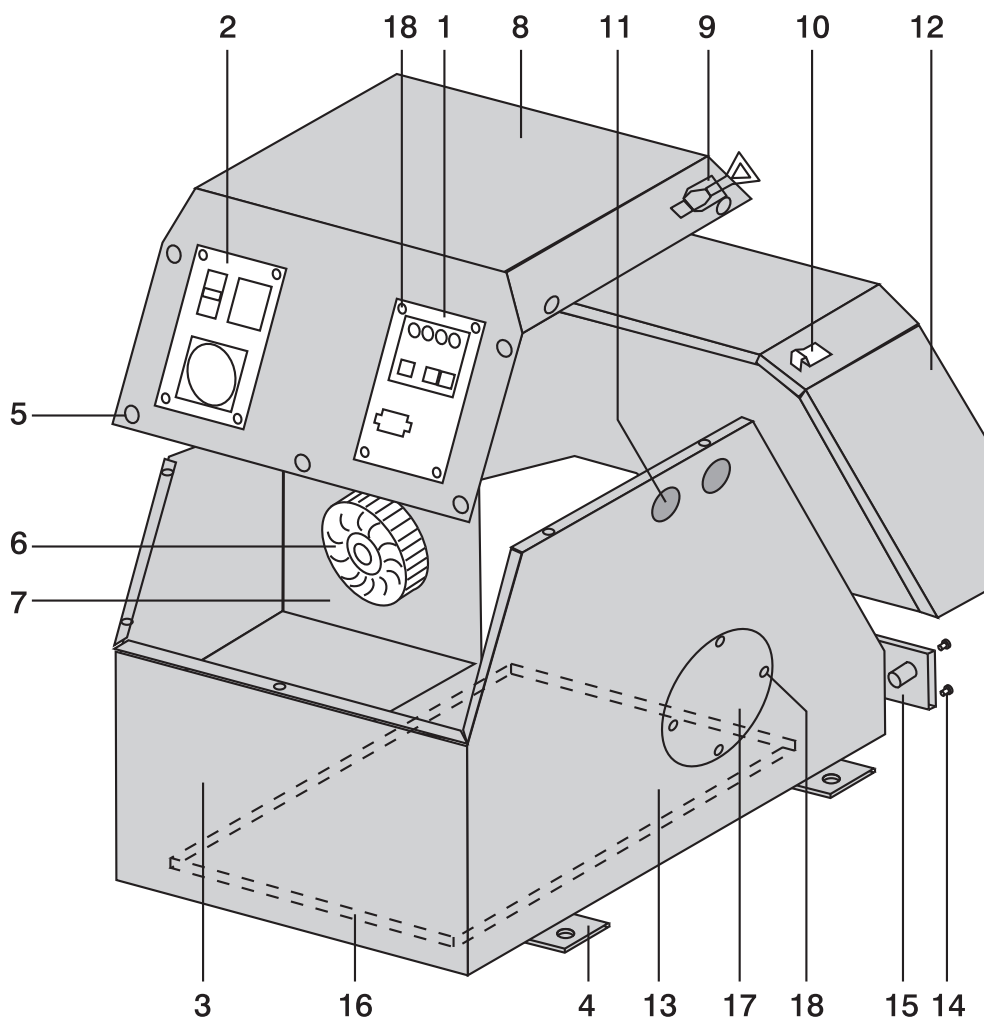

onderdelencatalogus parts catalogue

groep/ group	blz./ page	type	omschrijving/description	datum/date
7	2	GHS4SIK	Generatorset 3.000 omw/min 4 kVA 1-fase Generator set 3.000 rpm 4 kVA single-phase	18 01 01

BW430