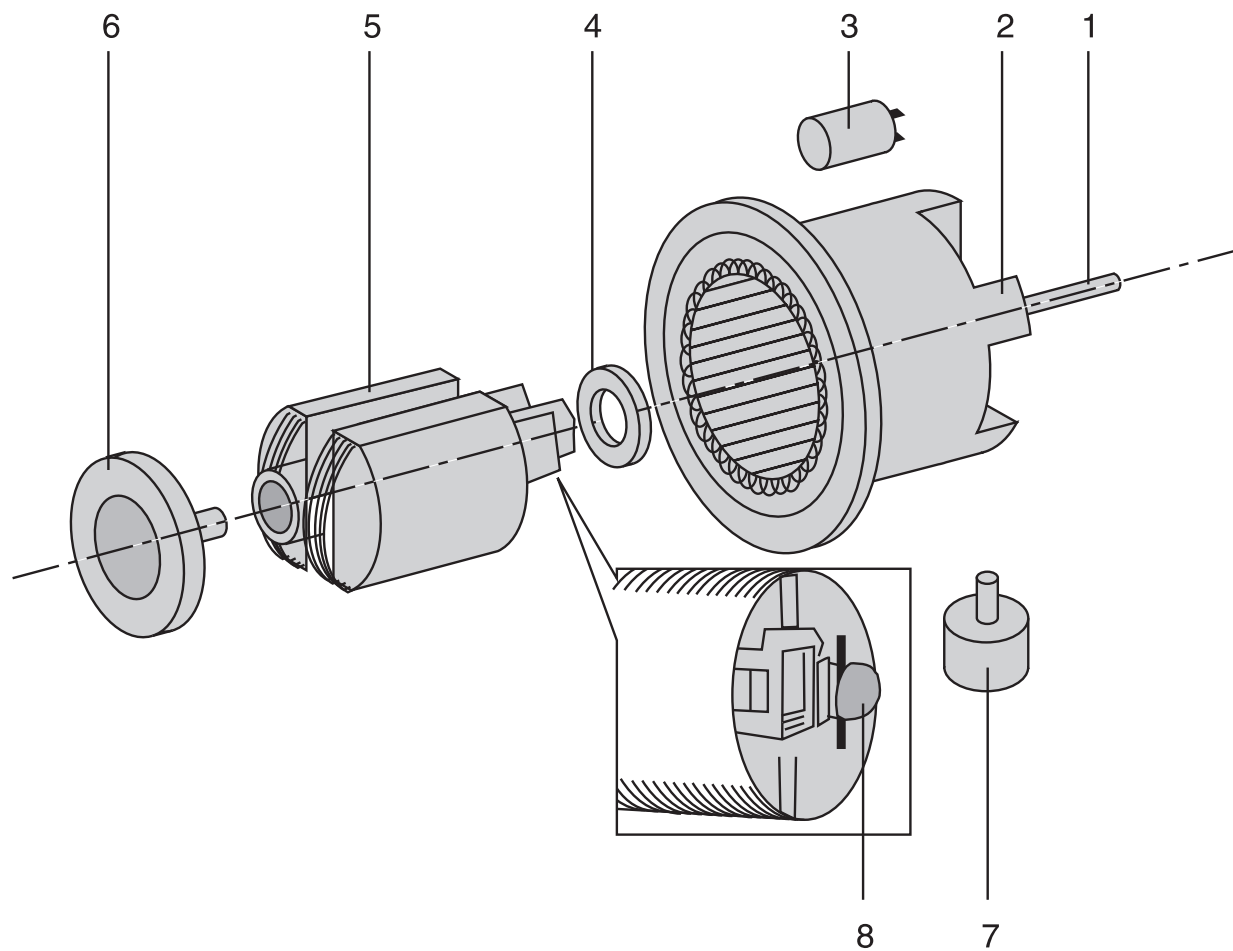

groep/ group	blz./ page	type	omschrijving/description	datum/date
7	1	GHS4SI	Generatorset 3.000 omw/min 4 kVA 1-fase Generator set 3.000 rpm 4 kVA single-phase	18 01 01

BW430