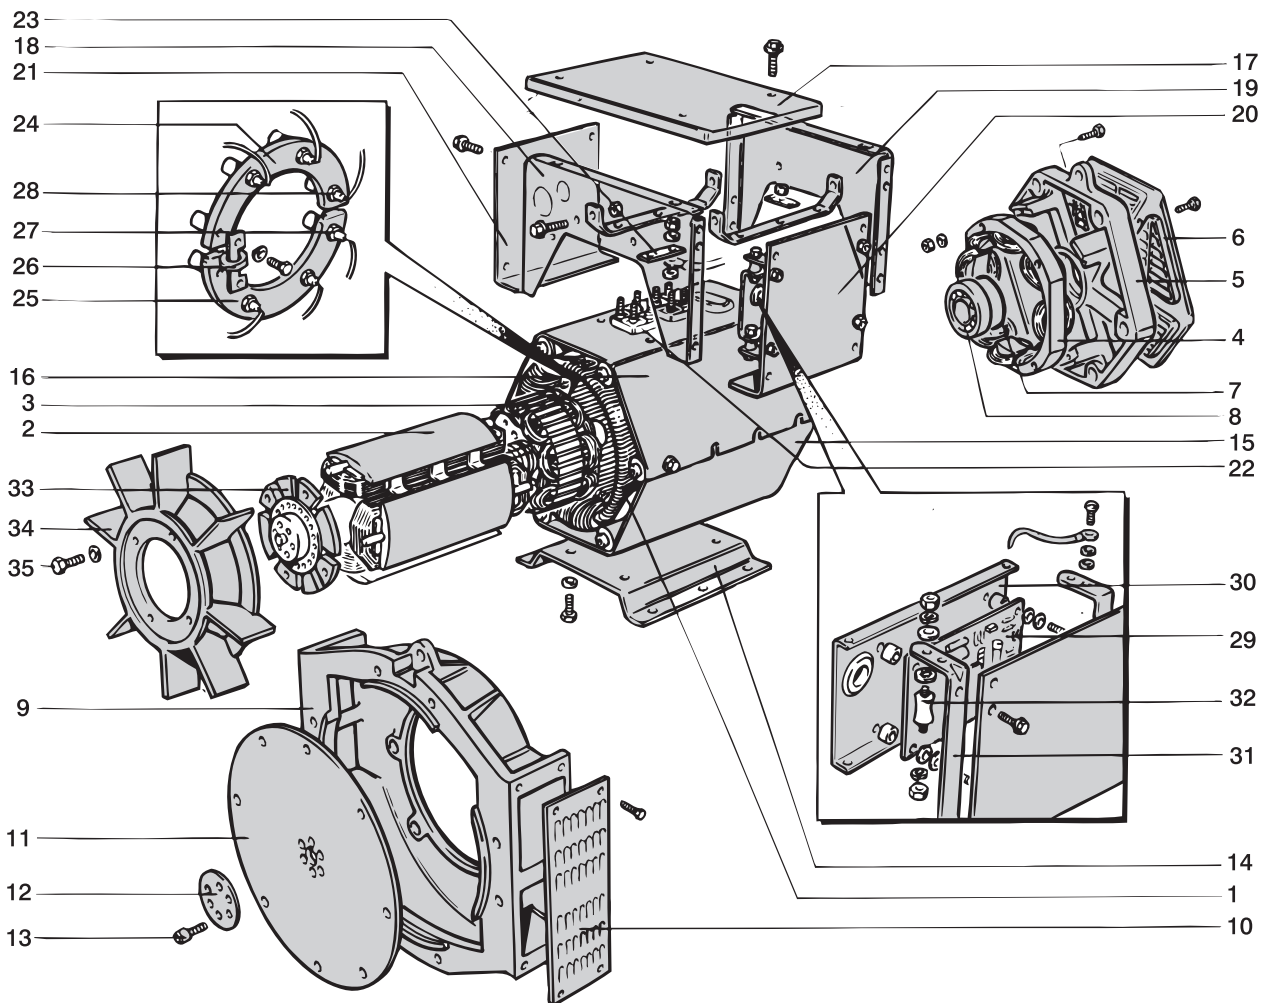

onderdelencatalogus parts catalogue

groep/ group	blz./ page	type	omschrijving/description	datum/date
7	11	GHS30SI GHS30TI-	Generatorset 3.000 omw/min 30 kVA 1-fase / 3-fase Generator set 3.000 rpm --30 kVA--1-phase / 3-phase	18 01 01

GHS30SI: BCI182K, Winding 05
GHS30TI: BCI182H, Winding 311