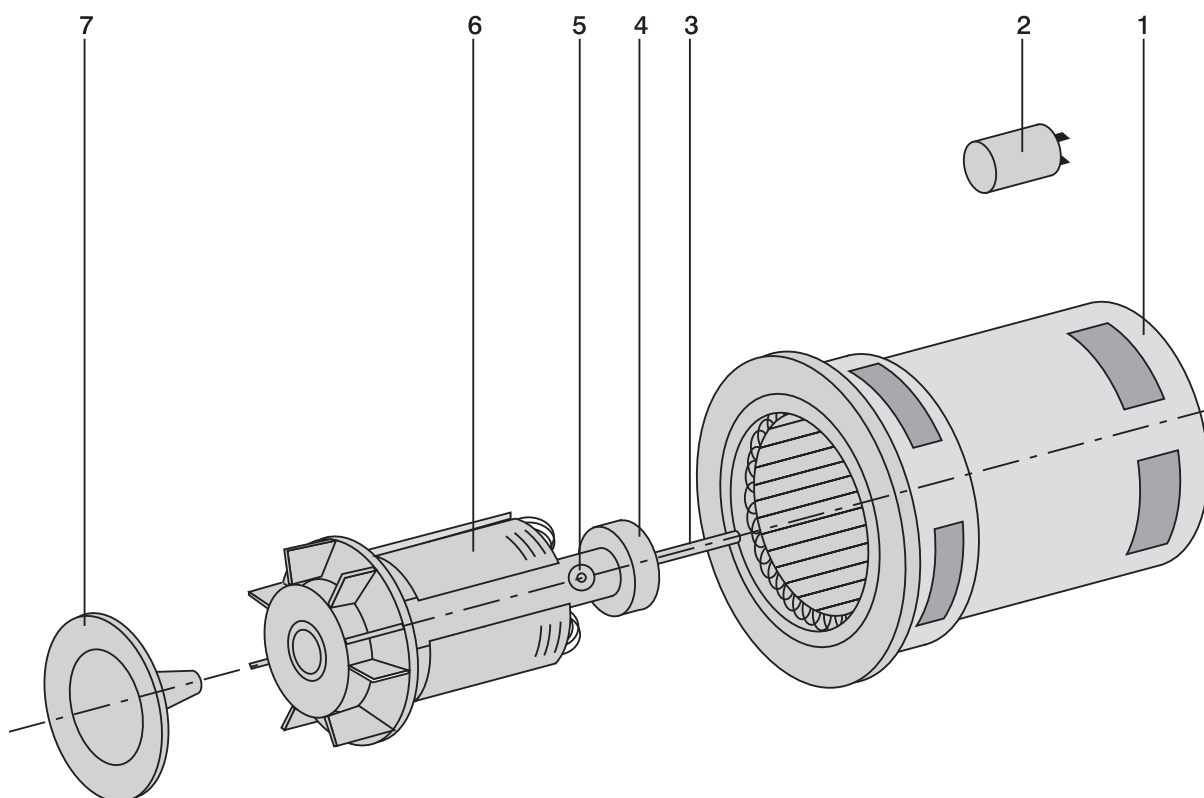

groep/ group	blz./ page	type	omschrijving/description	datum/date
7	15	GLS10SI	Generatorset 10 kVA 1-fase Generator set 10 kVA single-phase	18 01 01

BW1015