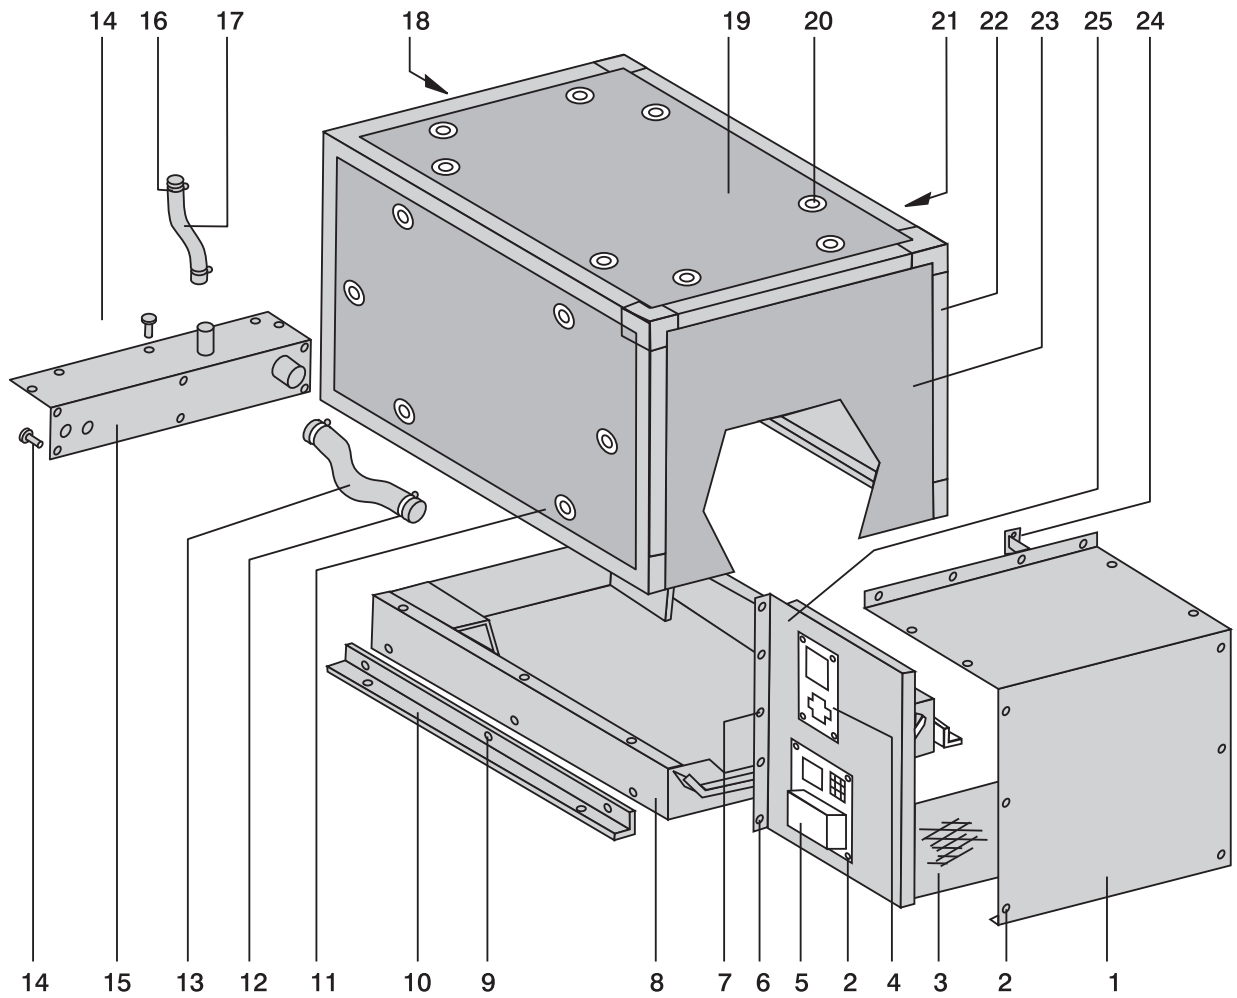

onderdelencatalogus parts catalogue

groep/ group	blz./ page	type	omschrijving/description	datum/date
7	12	GHS30SIK GHS30TIK	Generatorset 3.000 omw/min 30 kVA 1-fase / 3-fase Generator set 3.000 rpm --30 kVA--1-phase / 3-phase	18 01 01

GHS30SI: BCI182K, Winding 05
GHS30TI: BCI182H, Winding 311