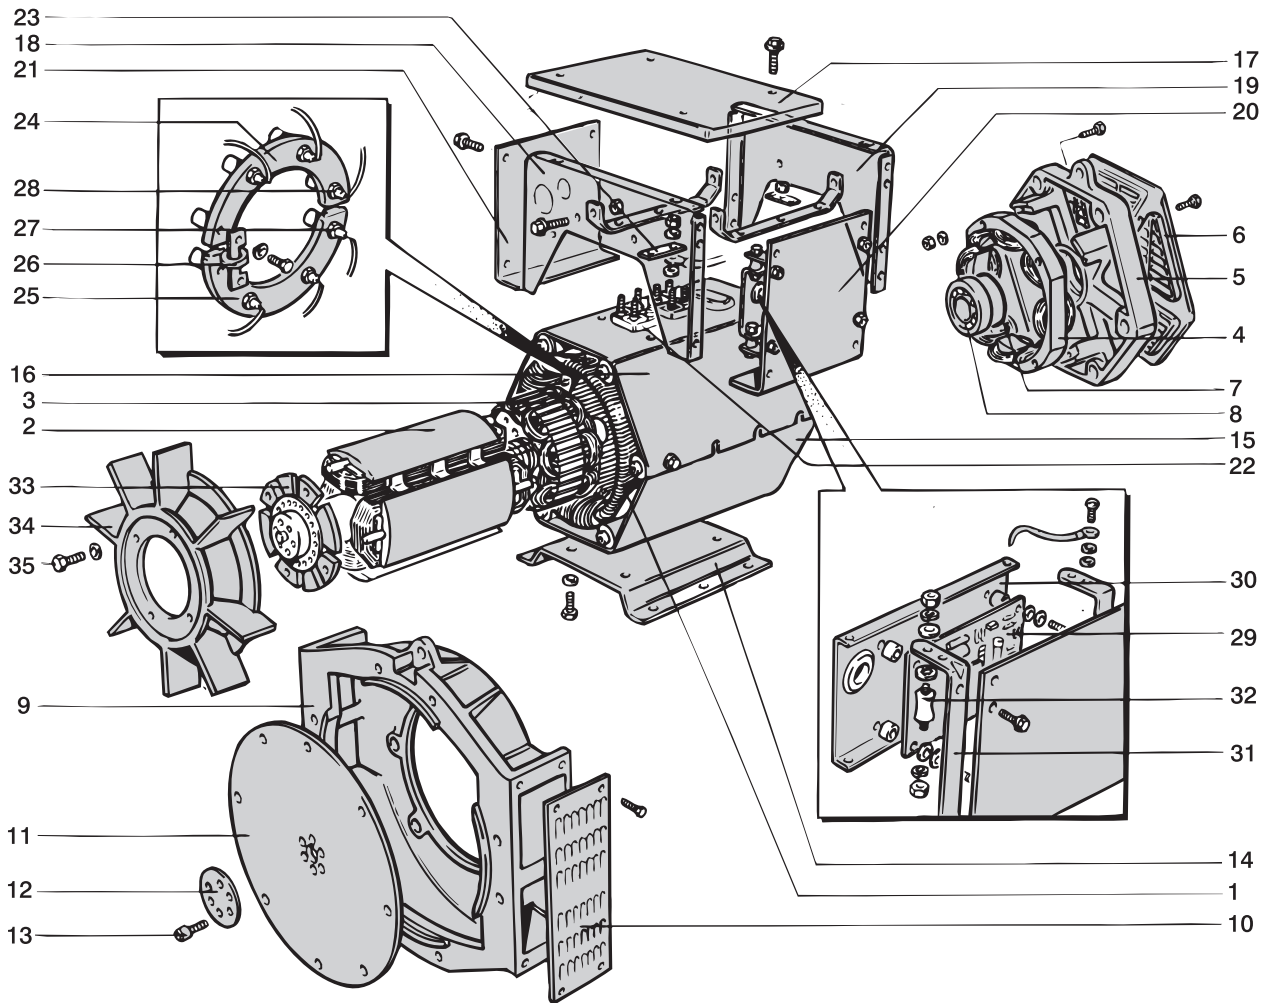

onderdelencatalogus parts catalogue

groep/ group	blz./ page	type	omschrijving/description	datum/date
7	9	GHS20SI GHS20TI-	Generatorset 3.000 omw/min 20 kVA 1-fase / 3-fase Generator set 3.000 rpm --20 kVA--1-phase / 3-phase	18 01 01

GHS20SI: BCI182H, Winding 05
GHS20TI: BCI162G, Winding 311