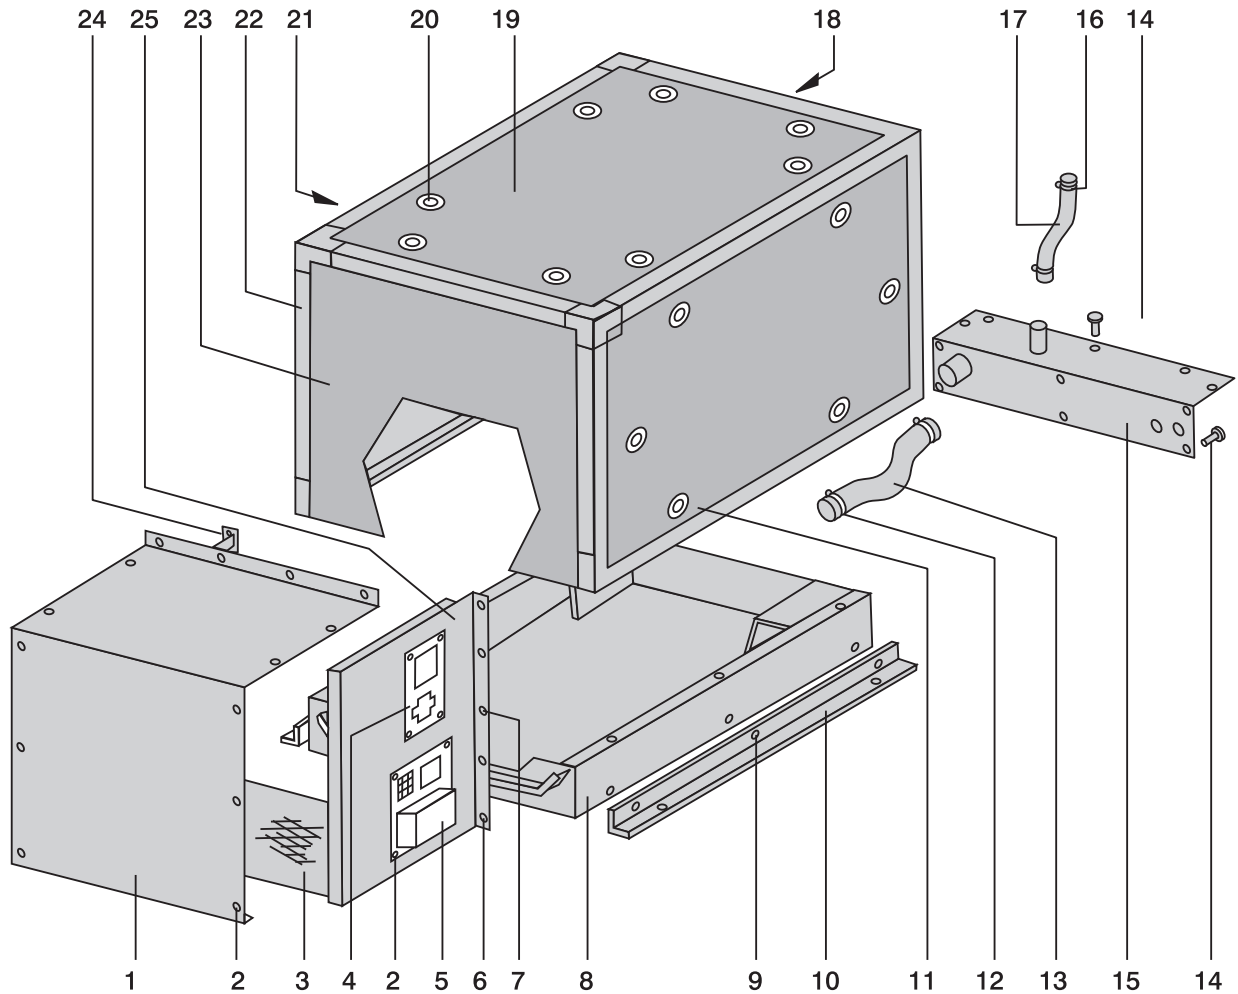

onderdelencatalogus parts catalogue

groep/ group	blz./ page	type	omschrijving/description	datum/date
7	10	GHS20SIK GHS20TIK	Generatorset 3.000 omw/min 20 kVA 1-fase / 3-fase Generator set 3.000 rpm --20 kVA--1-phase / 3-phase	18 01 01

GHS20SI: BCI182H, Winding 05
GHS20TI: BCI162G, Winding 311