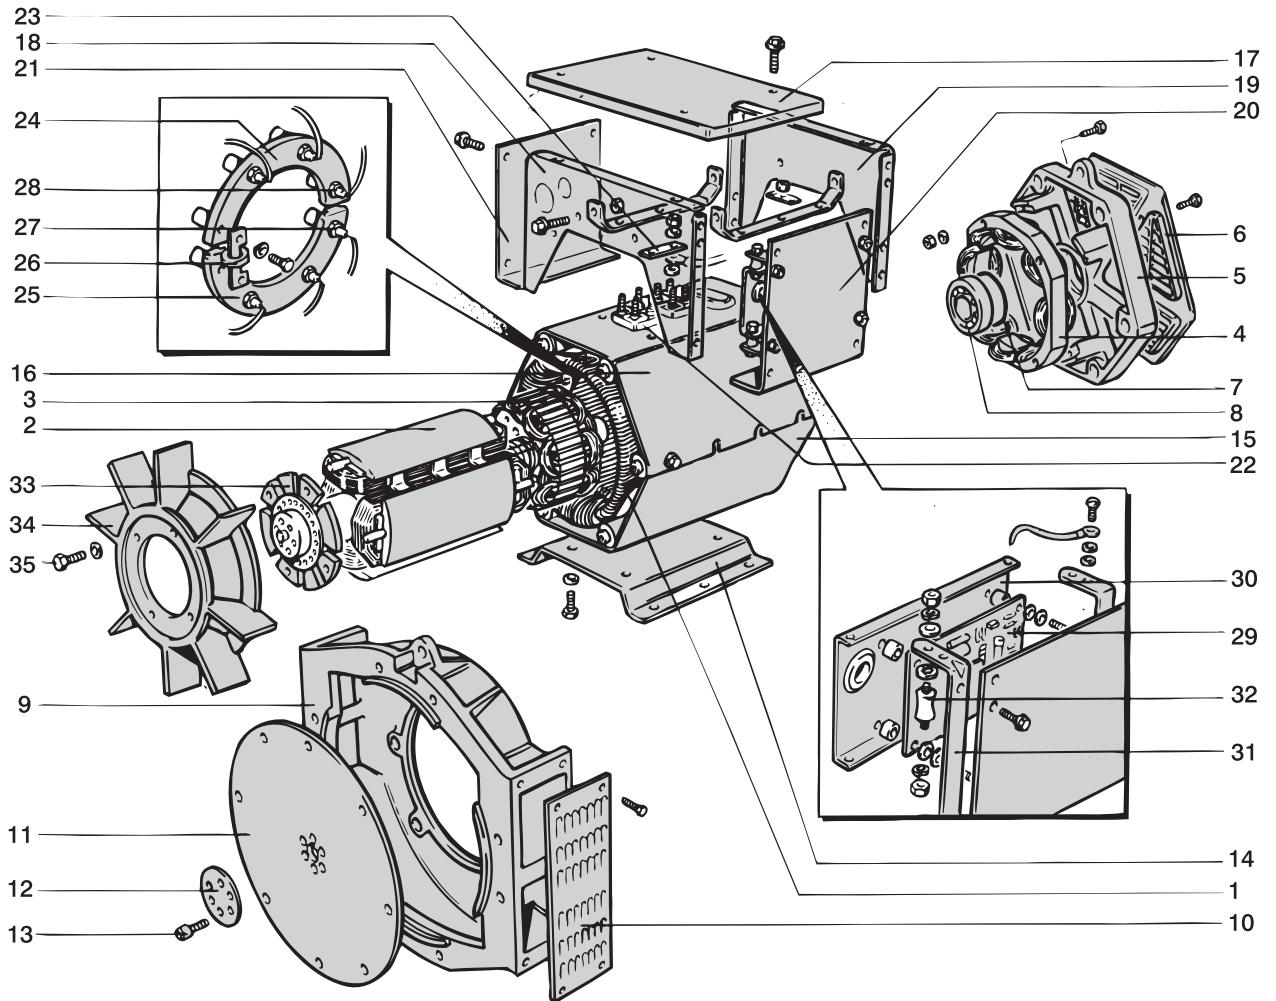

onderdelencatalogus parts catalogue

groep/ group	blz./ page	type	omschrijving/description	datum/date
7	7	GHS16SI GHS16TI	Generatorset 3.000 omw/min 16 kVA 1-fase / 3-fase Generator set 3.000 rpm --16 kVA--1-phase / 3-phase	18 01 01

GHS16SI: BCI162G, Winding 05
GHS16TI: BCI162F, Winding 311