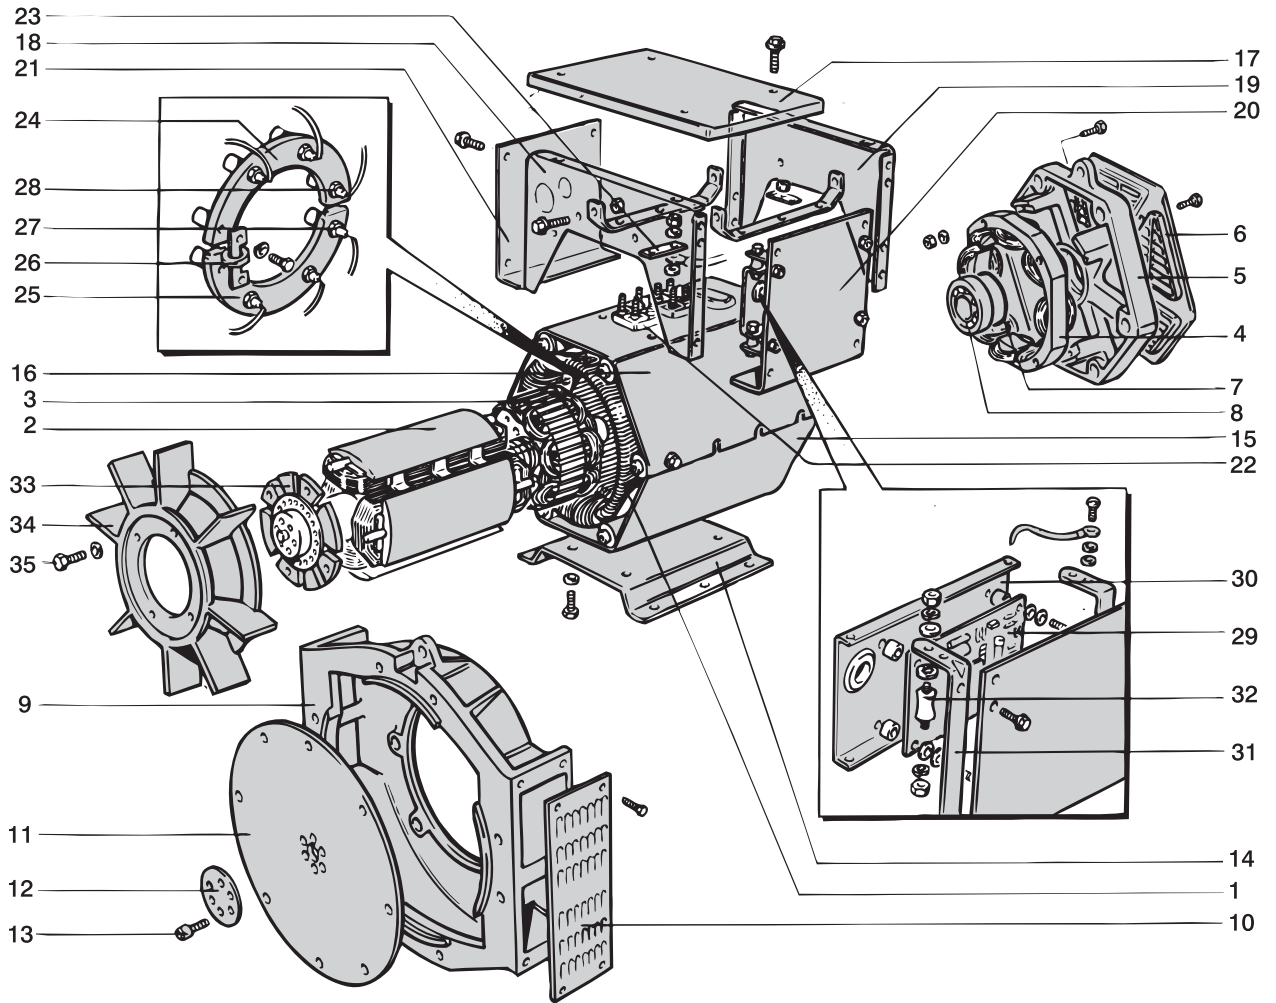

onderdelencatalogus parts catalogue

groep/ group	blz./ page	type	omschrijving/description	datum/date
7	17	GLS12TI	Generatorset 12 kVA 3-fase Generator set 12 kVA three phase	18 01 01

BCI164C, Winding 311