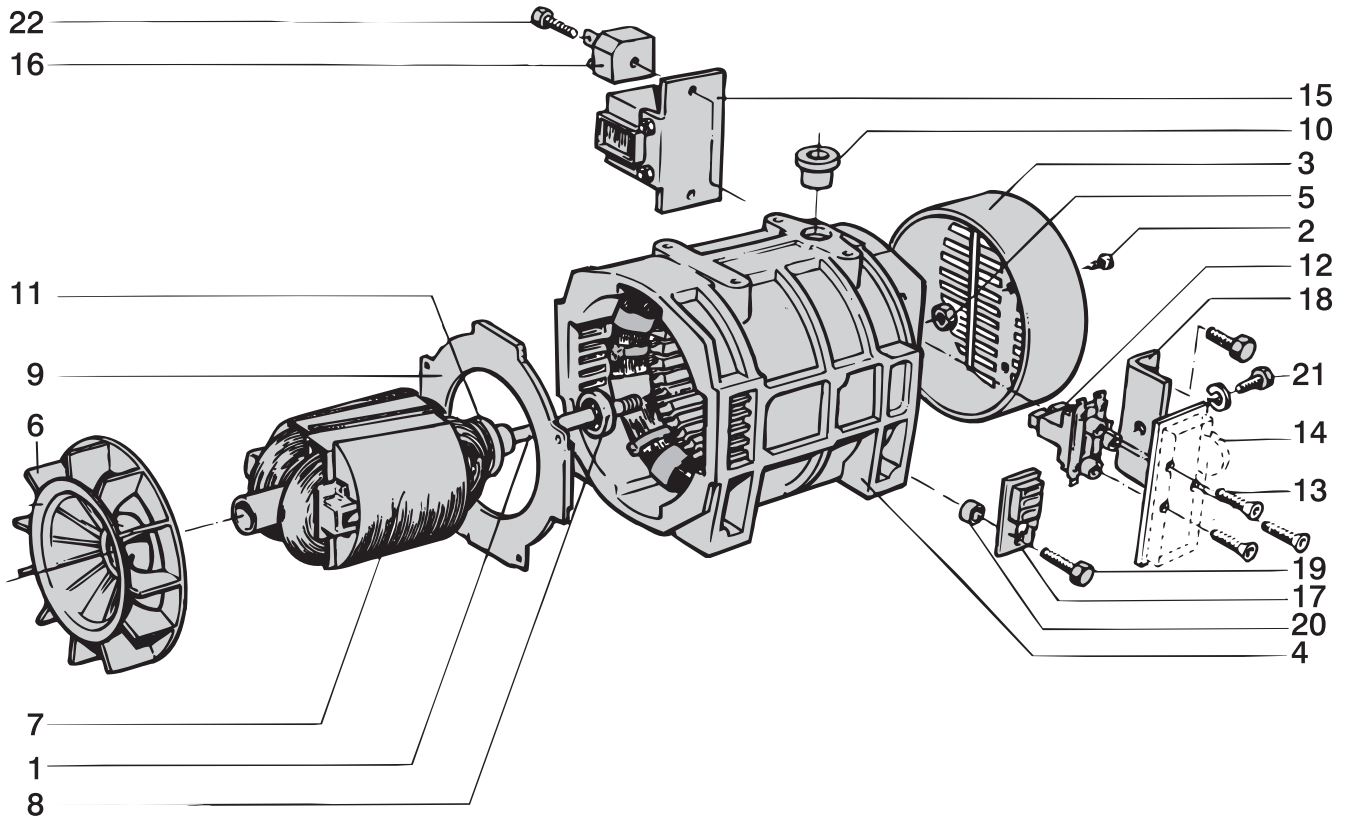

onderdelencatalogus parts catalogue

groep/ group	blz./ page	type	omschrijving/description	datum/date
7	5	GHS8SI	Generatorset 3.000 omw/min 8 kVA 1-fase Generator set 3.000 rpm 8 kVA single-phase	18 01 01

BW830