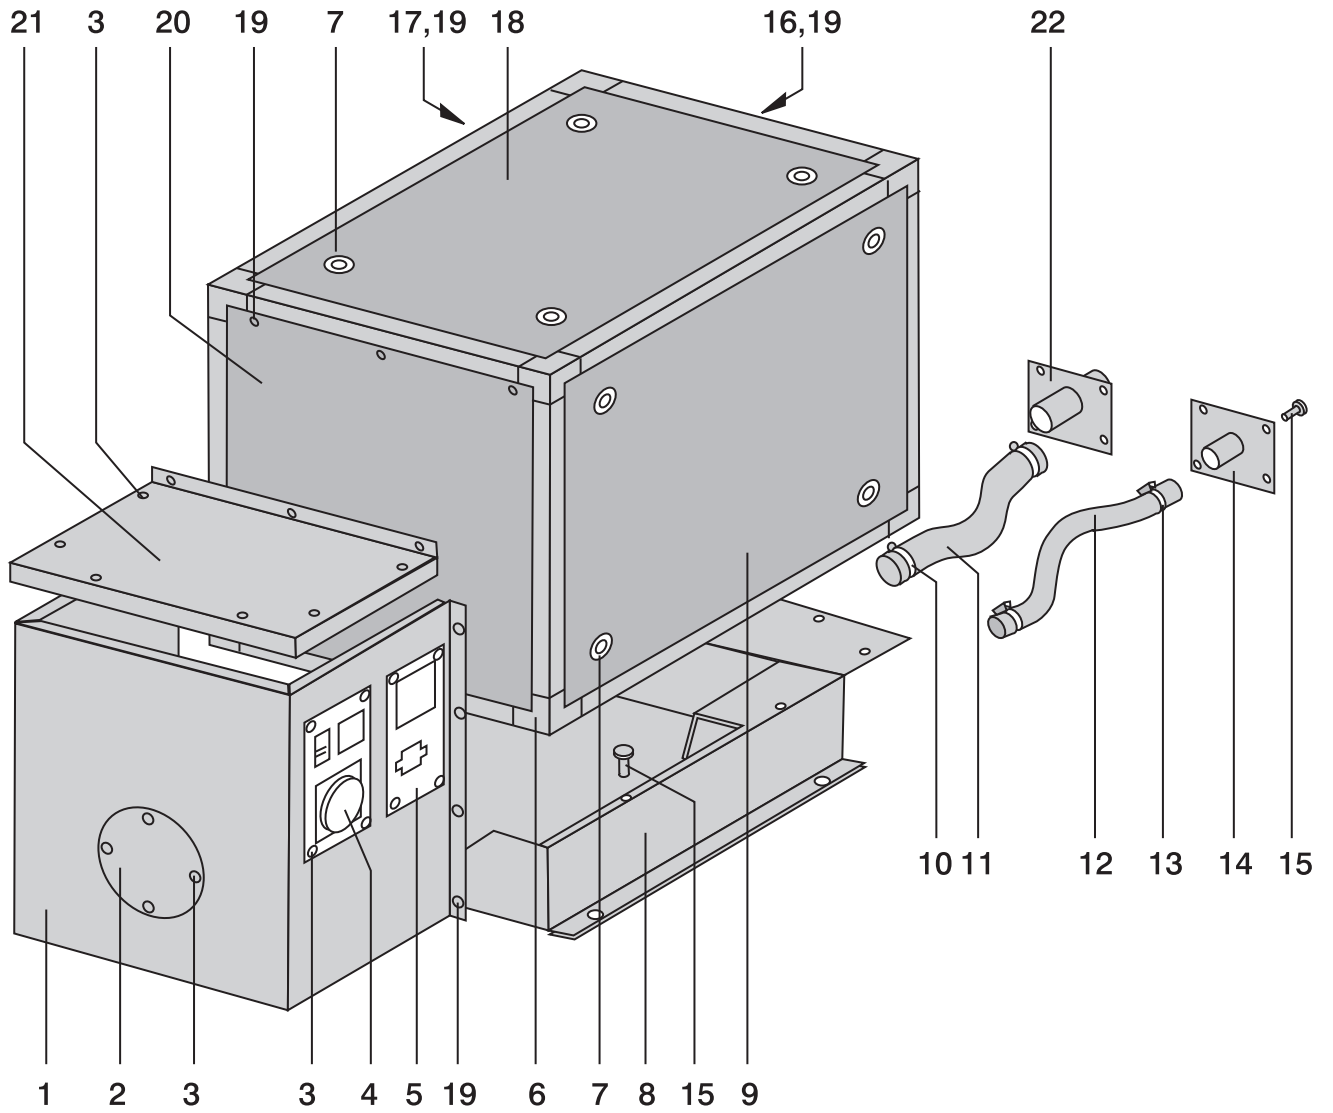

onderdelencatalogus parts catalogue

groep/ group	blz./ page	type	omschrijving/description	datum/date
7	6	GHS8SIK	Generatorset 3.000 omw/min 8 kVA 1-fase Generator set 3.000 rpm 8 kVA single-phase	18 01 01

BW830