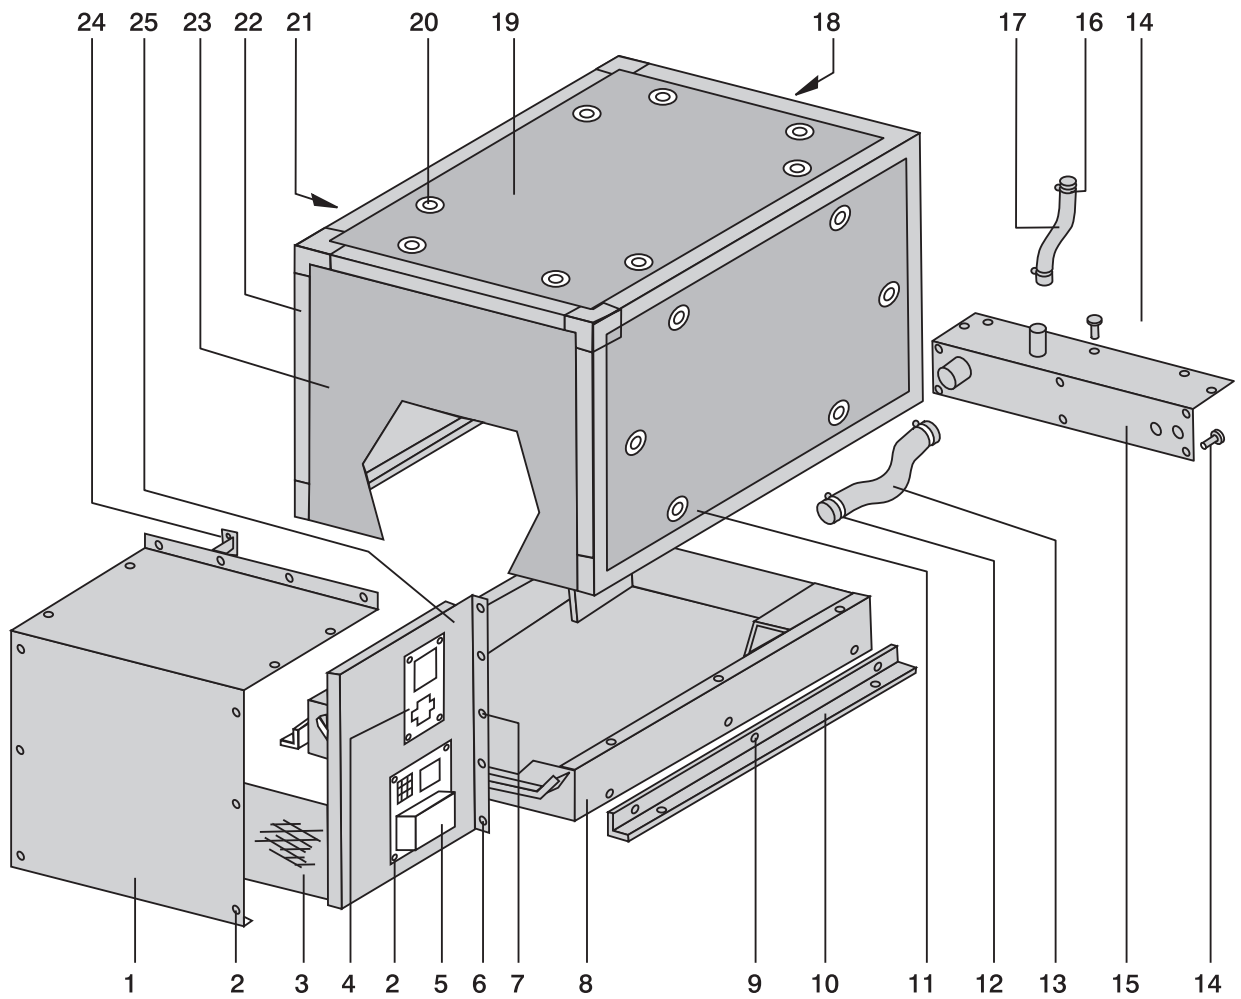

onderdelencatalogus parts catalogue

groep/ group	blz./ page	type	omschrijving/description	datum/date
7	14	GLS6SIK	Generatorset 6 kVA 1.500 omw/min 1-fase Generator set 6 kVA 1.500 rpm single-phase	18 01 01

BW615