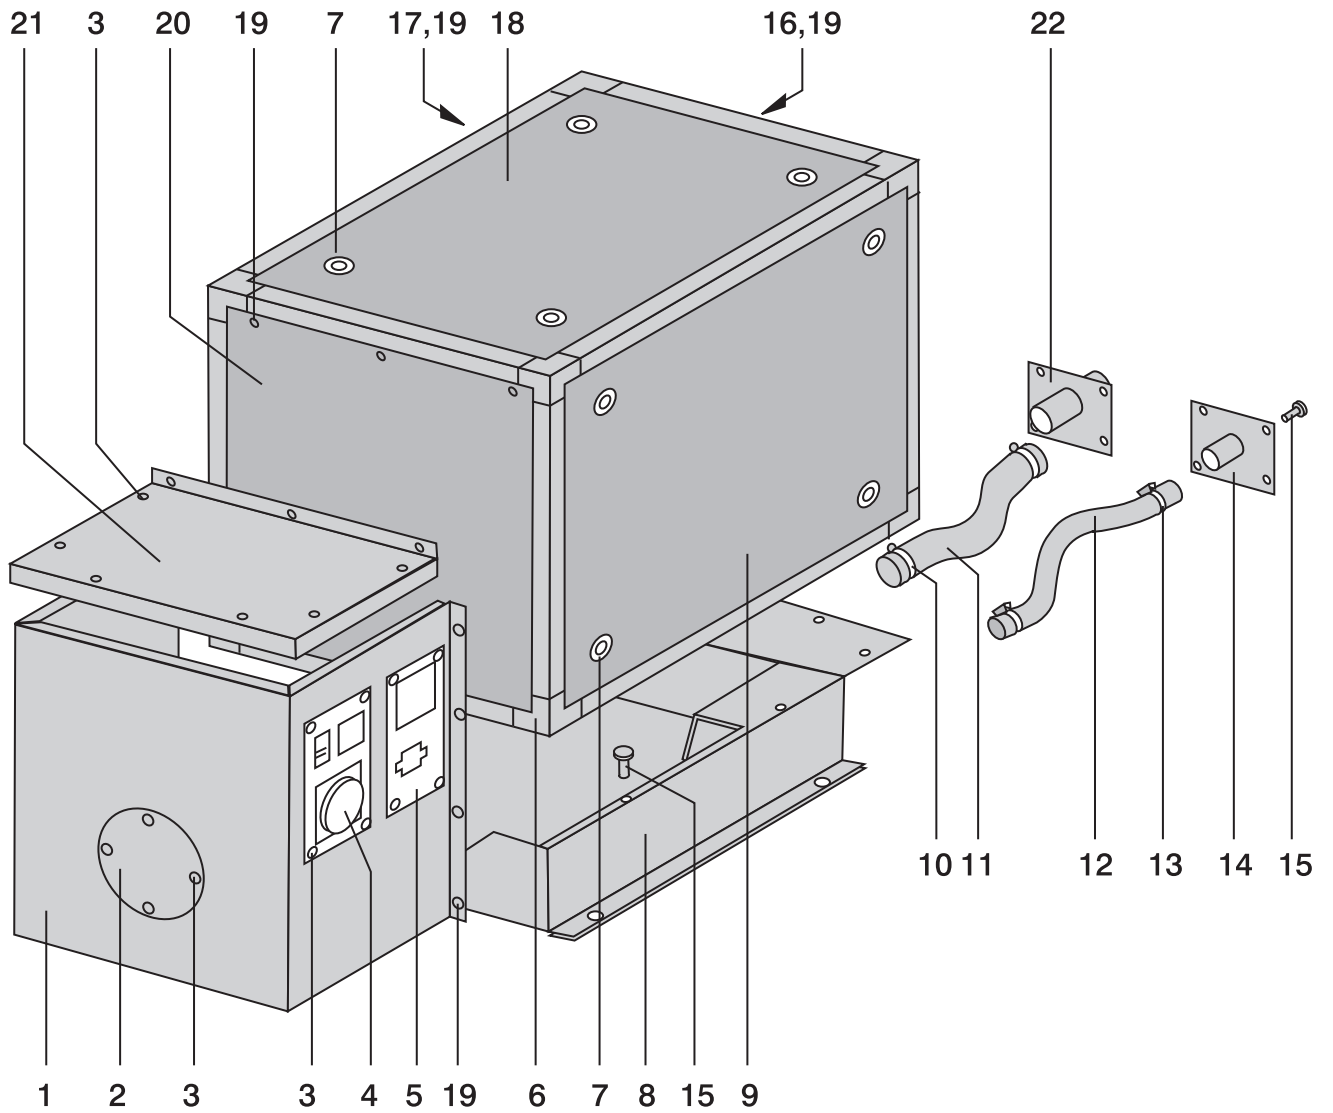

onderdelencatalogus parts catalogue

groep/ group	blz./ page	type	omschrijving/description	datum/date
7	4	GHS6SIK	Generatorset 3.000 omw/min 6 kVA 1-fase Generator set 3.000 rpm 6 kVA single-phase	18 01 01

BW630