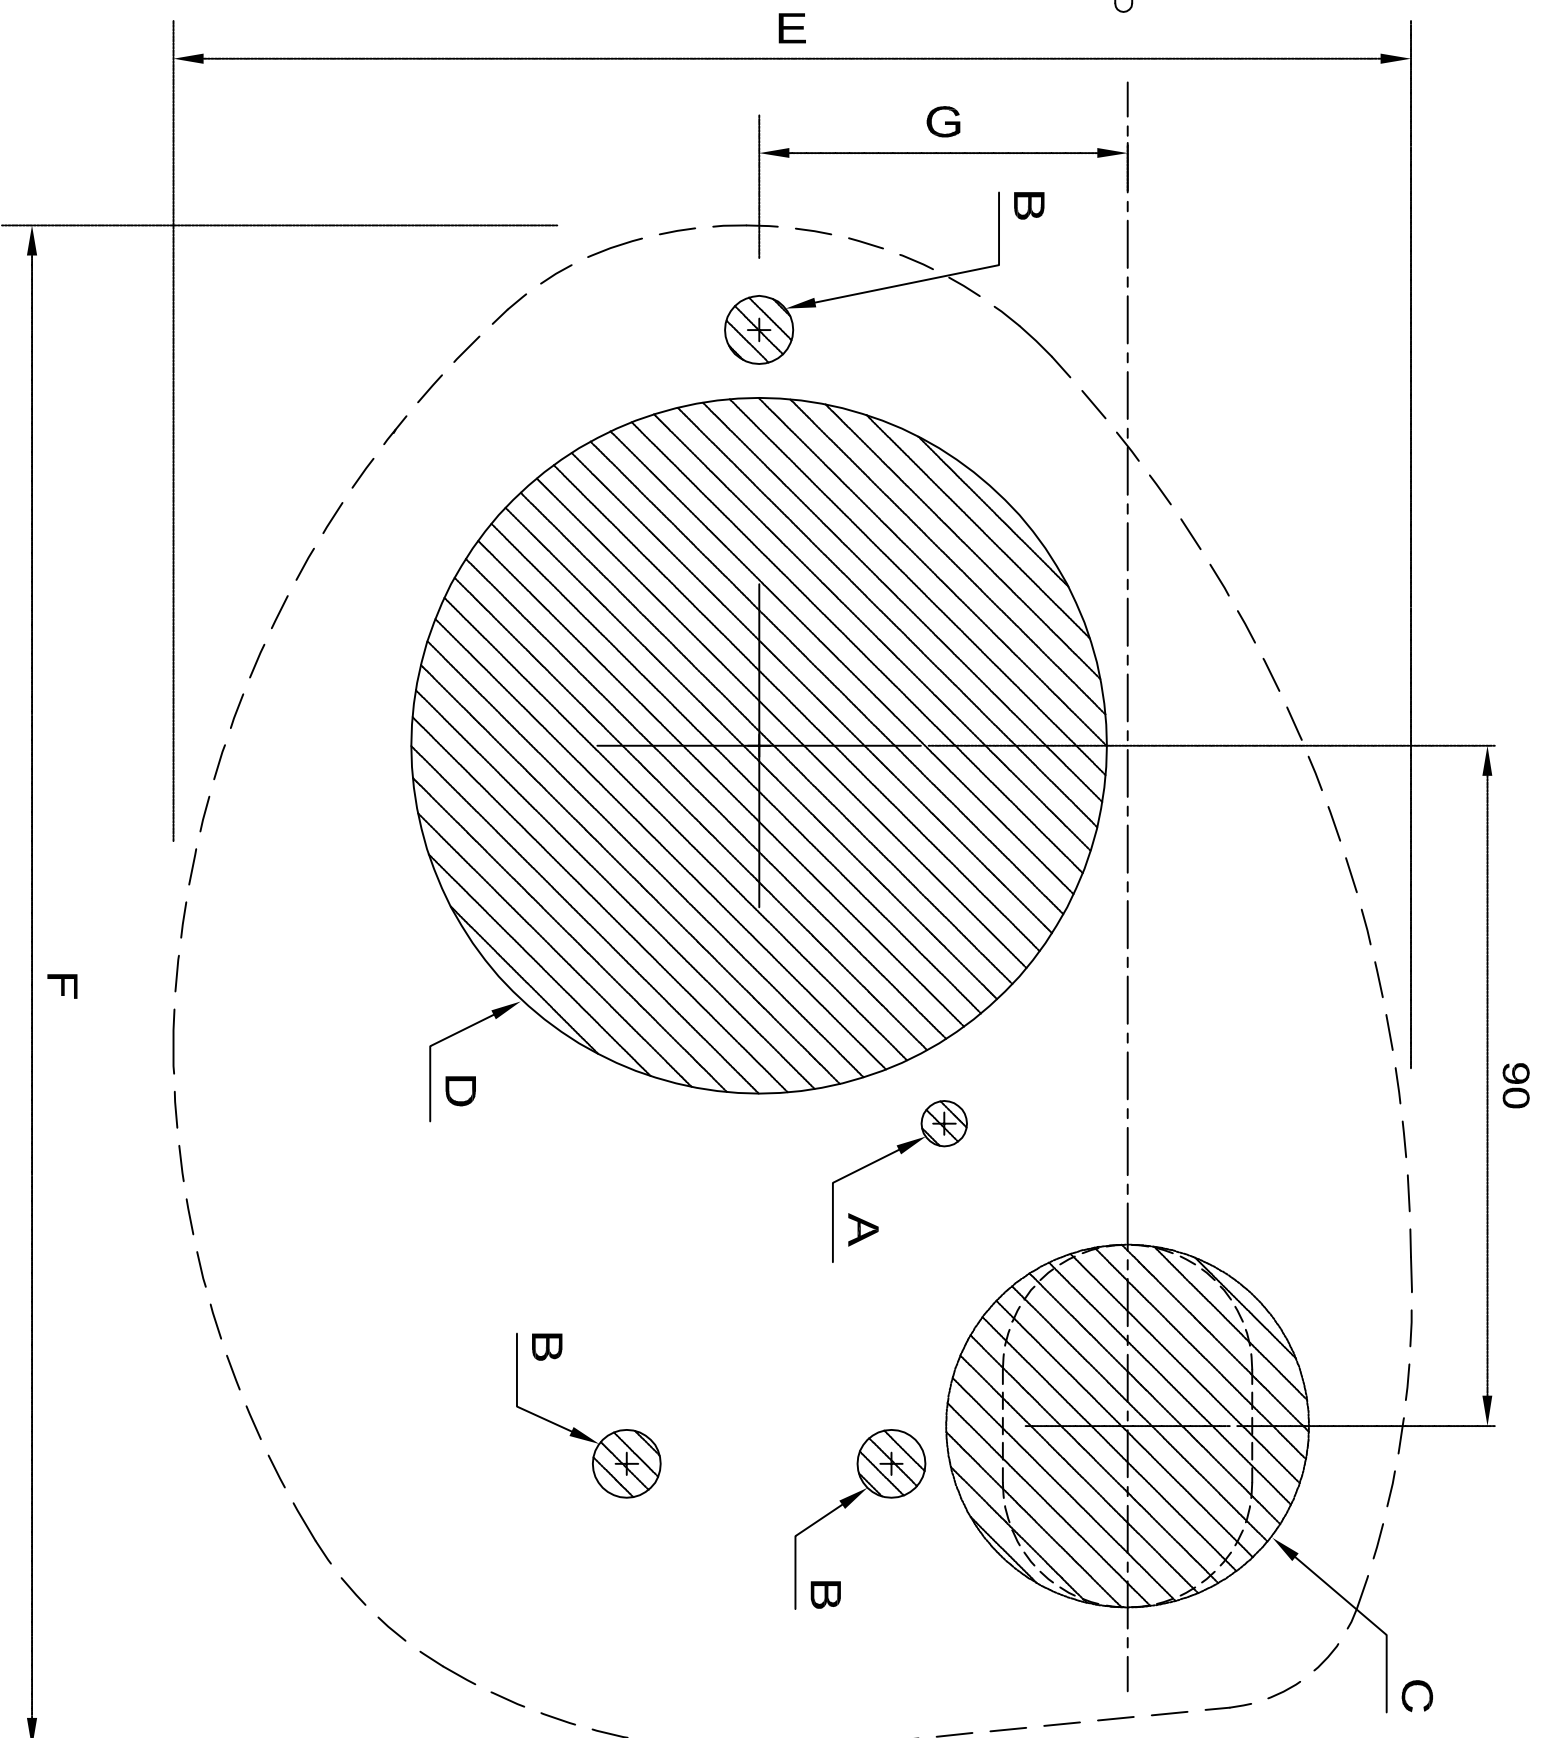

Eagle 300/500W

PRUA
BOW
PROUE
VORSCHIFF
PROA

	mm	inch
A	Ø6	Ø15/64
B	Ø9	Ø23/64
C	Ø48	Ø1"7/8
D	Ø92	Ø3"1/2
E	164	6"15/32
F	202	7"61/64
G	49	1"15/16
I	90	3"9/16

Quick NAUTICAL EQUIPMENT Via Piangiperna, 120/A - 48020 Piangiperna (RA) Italy - Tel: +39 0544 415081 - FAX: +39 0544 415087		Name DRILLING TEMPLATE	Rev. <input checked="" type="checkbox"/> 3 <input checked="" type="checkbox"/> 4
Model Eagle 300/500	Size A3	Drawing units Scale 1:1	Date 9/10/2006