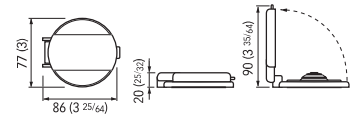

MOD. 900 / XUB (Stainless Steel / Black)

Pulsante per la salita dell'ancora (UP) Anchor lifting switch (UP)