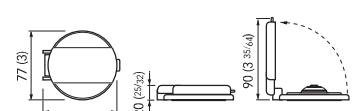

Pulsante a piede / Foot switch

MOD. 900 XCW

Pulsante per azionare il lavaggio della catena
Chain wash switch.

MOD. 900 XCB

Pulsante per azionare il lavaggio della catena
Chain wash switch.

Dimensioni in mm (pollici) / Dimensions in mm (inch)