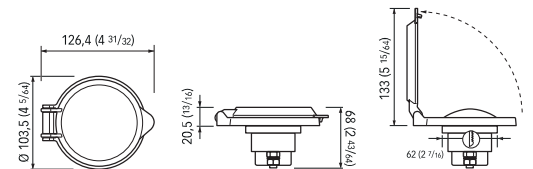

MOD. 915 / CW (White)

Pulsante per calare e salpare l'ancora (indicazione UP/DOWN orientabile)
Anchor lowering and lifting switch (adjustable UP/DOWN indication)

Pulsante a piede / Foot switch

MOD. 900 CW

Pulsante per azionare il lavaggio della catena
Chain wash switch.

MOD. 900 CB

Pulsante per azionare il lavaggio della catena
Chain wash switch.