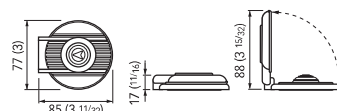

Con protezione per evitare la pressione accidentale del pulsante.
With safety cover to prevent accidental push-button operation.