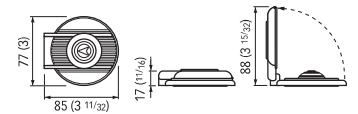

MOD. 900 / UW (White)

Pulsante per la salita dell'ancora (UP) Anchor lifting switch (UP)

MOD. 900 / DB (Black)

Pulsante per calare l'ancora (DOWN) Anchor lowering switch (DOWN)

MOD. 900 / UB (Black)

Pulsante per la salita dell'ancora (UP) Anchor lifting switch (UP)