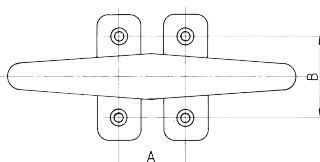

Belegklampe mit 4 Befestigungslöchern | Deck Cleat

Best.-Nr.	Schrauben Ø	Länge	A	B	Gewicht	Farbe
Order No.	Screw Size Ø	Length	A	B	Weight	Colour
73 120 01	4 mm	100 mm	22 mm	28 mm	40 g	silber | silver
73 130 01	4 mm	125 mm	30 mm	34 mm	60 g	silber | silver
73 140 01	6 mm	150 mm	36 mm	38 mm	120 g	silber | silver
73 150 01	6 mm	175 mm	42 mm	46 mm	220 g	silber | silver
73 160 01	8 mm	200 mm	50 mm	53 mm	280 g	silber | silver
73 170 01	8 mm	225 mm	54 mm	59 mm	380 g	silber | silver
73 180 01	8 mm	265 mm	62 mm	74 mm	630 g	silber | silver
73 191 01	8 mm	300 mm	71 mm	75 mm	880 g	silber | silver
73 190 01	10 mm	300 mm	71 mm	85 mm	900 g	silber | silver

Besonders stabile Ausführung | Heavy duty version!