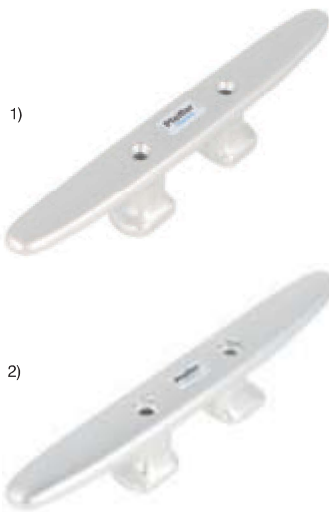

Klampen von Pfeiffer Marine sind aus seewasserbeständigem Alu eloxiert |
Made from tough sea-water resistant aluminium alloy

Belegklampe mit 2 Befestigungslöchern | Deck Cleat

Best.-Nr.	Schrauben Ø	Lochabstand	Länge	Gewicht	Farbe
Order No.	Screw Size Ø	Dist. Holes	Length	Weight	Colour
¹⁾ 73 700 01	5 mm	35 mm	130 mm	50 g	silber silver
¹⁾ 73 710 01	5 mm	44 mm	160 mm	90 g	silber silver
¹⁾ 73 720 01	6 mm	60 mm	220 mm	200 g	silber silver
¹⁾ 73 730 01	8 mm	70 mm	260 mm	320 g	silber silver
²⁾ 73 732 01	8 mm	70 mm	260 mm	320 g	silber silver
¹⁾ 73 750 01	10 mm	81 mm	300 mm	500 g	silber silver
²⁾ 73 752 01	10 mm	81 mm	300 mm	500 g	silber silver
¹⁾ 73 760 01	10 mm	84 mm	330 mm	1100 g	silber silver
²⁾ 73 772 01	10 mm	95 mm	365 mm	1100 g	silber silver
¹⁾ 73 773 01	10 mm	95 mm	365 mm	1100 g	silber silver

Hinweis: ¹⁾ Standardversion mit Schraubensenkung für Senkschraube, ²⁾ Version 2 zur versenkten Aufnahme eines Sechskantkopfes | Available in two versions! (See picture).

Belegklampe mit 2 Befestigungslöchern von unten (Gewinde) | Deck Cleat

Best.-Nr.	Gewinde Ø	Lochabstand	Länge	Gewicht	Farbe
Order No.	Thread Ø	Dist. Holes	Length	Weight	Colour
73 701 01	5 mm	35 mm	130 mm	50 g	silber silver
73 711 01	5 mm	44 mm	160 mm	90 g	silber silver
73 721 01	6 mm	60 mm	220 mm	200 g	silber silver
73 731 01	8 mm	70 mm	260 mm	320 g	silber silver
73 751 01	10 mm	81 mm	300 mm	500 g	silber silver
73 761 01	10 mm	84 mm	330 mm	700 g	silber silver
73 771 01	10 mm	95 mm	365 mm	1100 g	silber silver