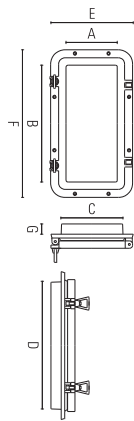

Fin.

9.27.L
9.27.C

A	B	C	D	E	F	G	↔
125	285	152r=30	310	200	360	27	5

10A.25.L
10A.25.L
10B.25.L
10B.25.L

A	B	C	D	E	F	G	↔
107	340	152	390	190	423	15-25	4
140	405	200	470	255	523	15-25	4

Zanzariera in acciaio inox AISI 316 per art. 10A
 AISI 316 stainless steel mosquito net for ref. 10A
 Moustiquaire en acier inox AISI 316 pour ref. 10A

10AZ.I | 370 x 125 mm

↔ Spessore controflangia esterna / Outside counter ring thickness / Épaisseur de l'aile externe

A richiesta / on request / sur demande

Disponibile a richiesta con cristallo / Available with glass upon request / Disponible sur demande avec cristal