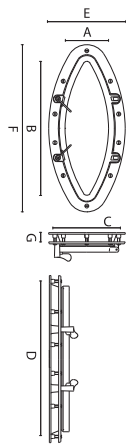

Fin.

9.27.L
9.27.C

A	B	C	D	E	F	G	↔
125	285	152r=30	310	200	360	27	5

10A.25.L
10A.25.L
10B.25.L
10B.25.L

A	B	C	D	E	F	G	↔
107	340	152	390	190	423	15-25	4
140	405	200	470	255	523	15-25	4

Zanzariera in acciaio inox AISI 316 per art. 10A
 AISI 316 stainless steel mosquito net for ref. 10A
 Moustiquaire en acier inox AISI 316 pour ref. 10A

10AZ.I | 370 x 125 mm

↔ Spessore controflangia esterna / Outside counter ring thickness / Épaisseur de l'aile externe

A richiesta / on request / sur demande

Disponibile a richiesta con cristallo / Available with glass upon request / Disponible sur demande avec cristal