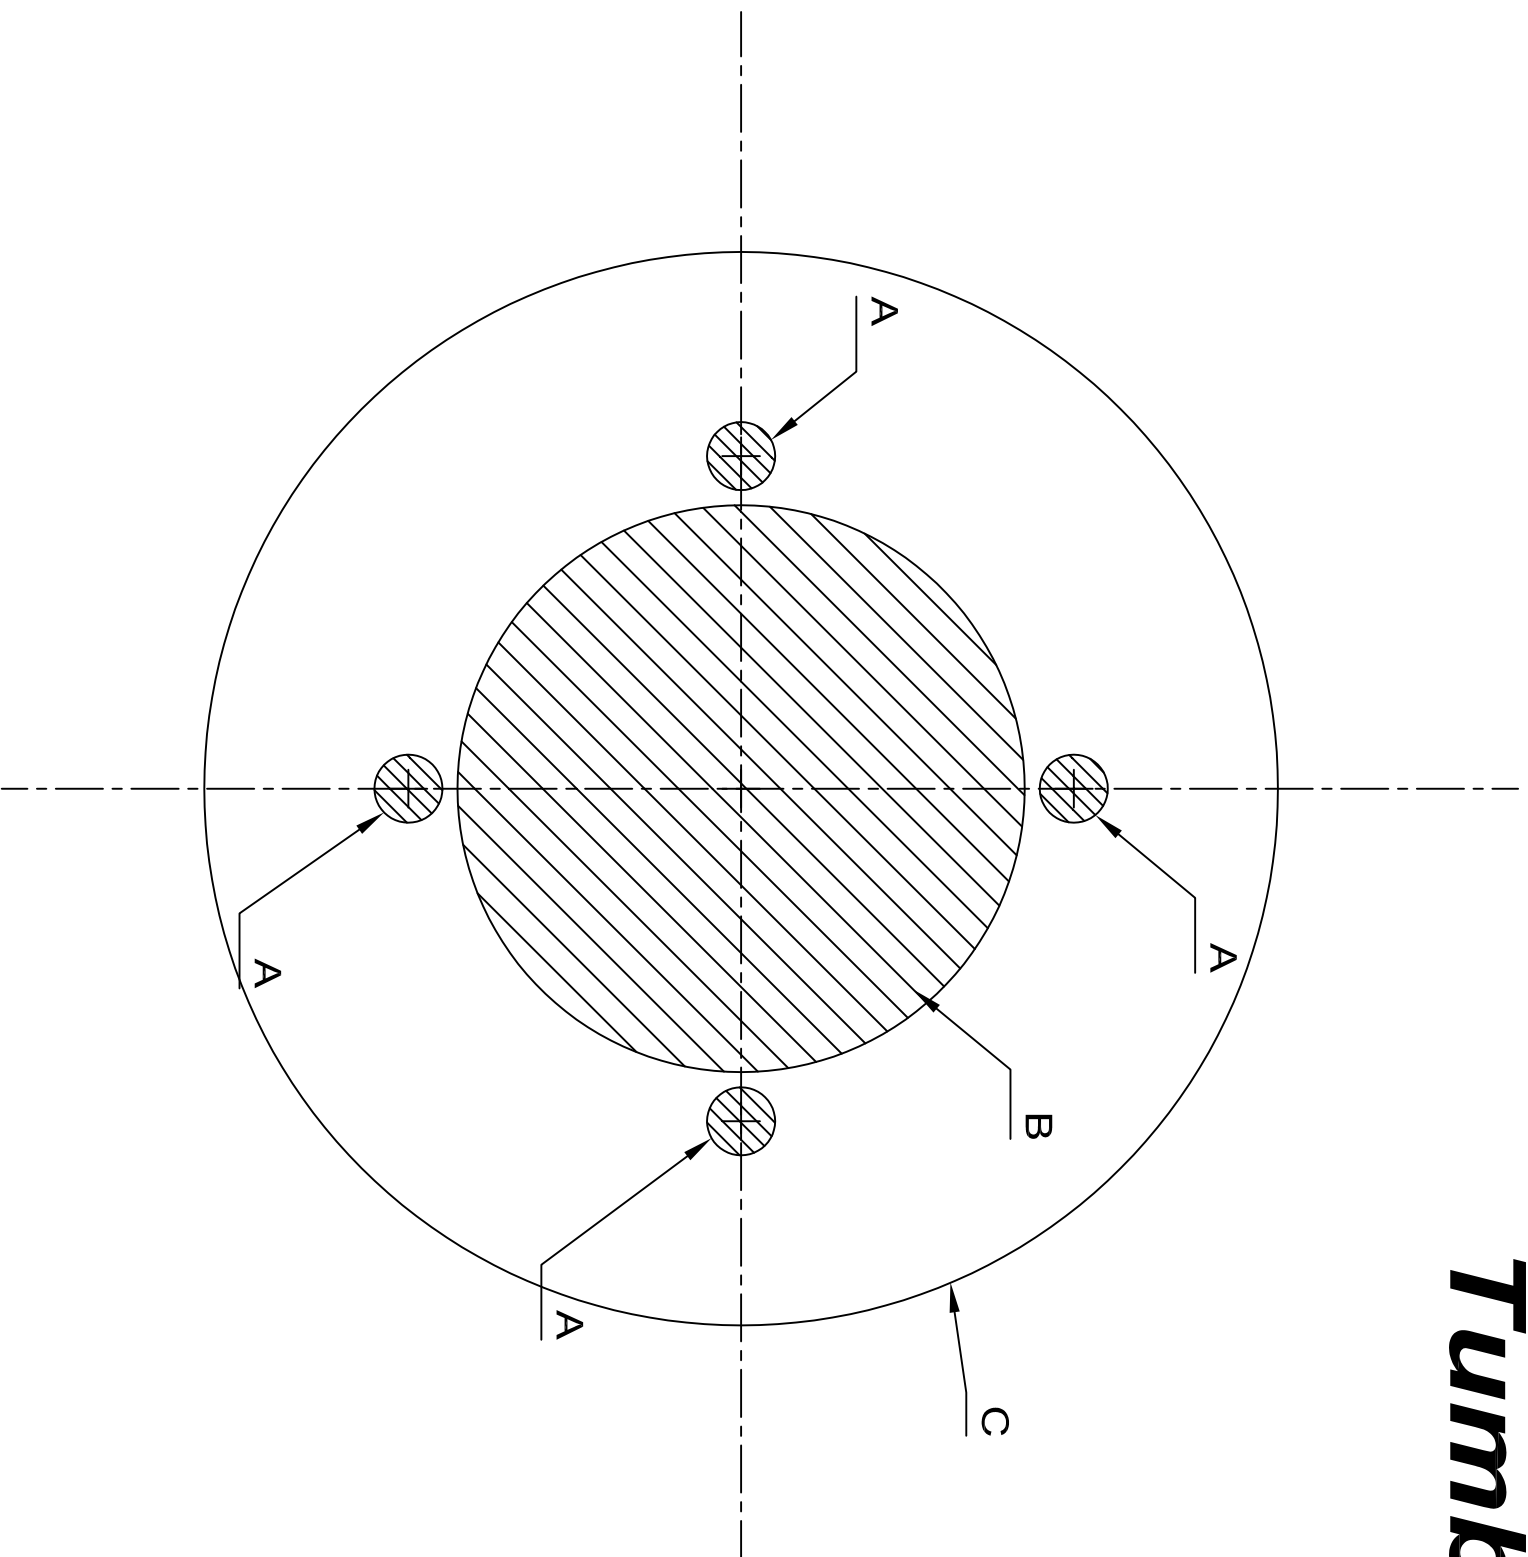

# Tumbler 1000L - 1500

	mm	inch
A	Ø9	Ø23/64
B	Ø75	Ø2"3/4
C	Ø142	Ø7"31/64

Name

**DRILLING TEMPLATE**

Model

Tb 1000L/1500

Size

A3

4"  
 100 mm