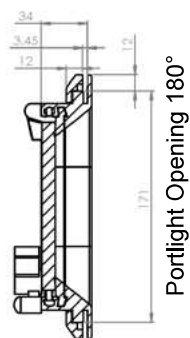

Portlights Econoline Opening

Article no.	Cut-out size L x W mm	Radius mm	Overall size LxW mm	Radius mm	Acrylic mm	Mosquito screen
81.70.00.00	304x155	56	329x180	68	227x78	84.75.00.50
81.70.00.05	347x171	56	372x196	68	270x94	84.75.00.52
81.70.00.14	347x251	56	372x276	68	270x174	84.75.00.59
81.70.00.55	375x175	56	400x200	68	310x110	84.75.00.62
81.70.00.10	405x155	56	430x180	68	328x78	84.75.00.53
81.70.00.15	429x171	56	454x196	68	352x94	84.75.00.54
81.70.00.20	627x171	56	652x196	68	550x94	84.75.00.55
81.70.01.00	676x167	56	701x192	68	599x90	84.75.00.56
81.70.01.01	676x191	56	701x216	68	599x114	84.75.00.57