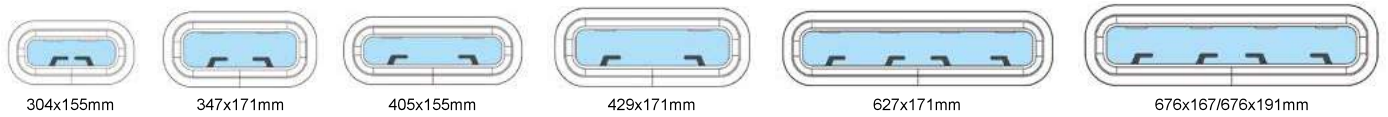

Portlights Econoline Opening

Article no.	Cut-out size L x W mm	Radius mm	Overall size LxW mm	Radius mm	Acrylic mm	Mosquito screen
81.70.00.00	304x155	56	329x180	68	227x78	84.75.00.50
81.70.00.05	347x171	56	372x196	68	270x94	84.75.00.52
81.70.00.14	347x251	56	372x276	68	270x174	84.75.00.59
81.70.00.55	375x175	56	400x200	68	310x110	84.75.00.62
81.70.00.10	405x155	56	430x180	68	328x78	84.75.00.53
81.70.00.15	429x171	56	454x196	68	352x94	84.75.00.54
81.70.00.20	627x171	56	652x196	68	550x94	84.75.00.55
81.70.01.00	676x167	56	701x192	68	599x90	84.75.00.56
81.70.01.01	676x191	56	701x216	68	599x114	84.75.00.57