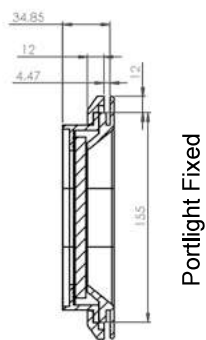

Portlights Econoline Opening

Article no.	Cut-out size L x W mm	Radius mm	Overall size LxW mm	Radius mm	Acrylic mm	Mosquito screen
81.70.00.00	304x155	56	329x180	68	227x78	84.75.00.50
81.70.00.05	347x171	56	372x196	68	270x94	84.75.00.52
81.70.00.14	347x251	56	372x276	68	270x174	84.75.00.59
81.70.00.55	375x175	56	400x200	68	310x110	84.75.00.62
81.70.00.10	405x155	56	430x180	68	328x78	84.75.00.53
81.70.00.15	429x171	56	454x196	68	352x94	84.75.00.54
81.70.00.20	627x171	56	652x196	68	550x94	84.75.00.55
81.70.01.00	676x167	56	701x192	68	599x90	84.75.00.56
81.70.01.01	676x191	56	701x216	68	599x114	84.75.00.57