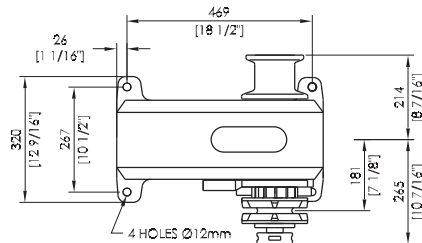

HR3500
Jaguar