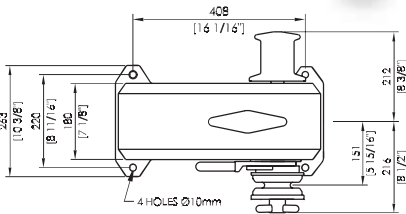

HR4000/4200
Thor