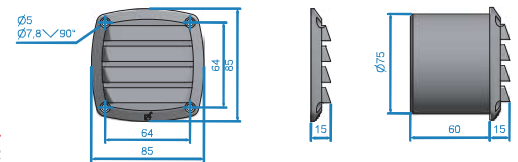

## Louvred ventilator 125x125

Open area: 2136 mm<sup>2</sup>

482822 and 482824: for tube 100 mm, flange height 50 mm.

Art Nr	Material	Color	Open area
480812	Plastic	Dull black	2136 mm <sup>2</sup>
480814	Plastic	Dull white	2136 mm <sup>2</sup>
482822	Plastic	Dull black	2136 mm <sup>2</sup>
482824	Plastic	Dull white	2136 mm <sup>2</sup>

For more info »  
[www.rocamarine.com/480792](http://www.rocamarine.com/480792)

Open area  
1276mm<sup>2</sup>

## Louvred ventilator 85x85

Open area: 1276 mm<sup>2</sup>

481762 and 481764: for tube 75 mm, flange height 60 mm.

Art Nr	Material	Color	Open area
480792	Plastic	Dull black	1276 mm <sup>2</sup>
480794	Plastic	Dull white	1276 mm <sup>2</sup>
481762	Plastic	Dull black	1276 mm <sup>2</sup>
481764	Plastic	Dull white	1276 mm <sup>2</sup>

## Louvred ventilator 160x200

Open area: 3700 mm<sup>2</sup>

Art Nr	Material	Color	Open area
480802	Plastic	Dull black	3700 mm <sup>2</sup>
480804	Plastic	White	3700 mm <sup>2</sup>