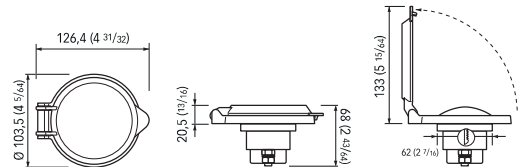

MOD. 915 / CW (White)

Pulsante per calare e salpare l'ancora (indicazione UP/DOWN orientabile)
Anchor lowering and lifting switch (adjustable UP/DOWN indication)

Pulsante a piede / Foot switch

MOD. 900 CW

Pulsante per azionare il lavaggio della catena
Chain wash switch.

MOD. 900 CB

Pulsante per azionare il lavaggio della catena
Chain wash switch.