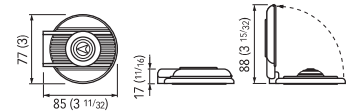

MOD. 900 / UB (Black)

Pulsante per la salita dell'ancora (UP) Anchor lifting switch (UP)

Con protezione per evitare la pressione accidentale del pulsante.
With safety cover to prevent accidental push-button operation.

Pulsanti a piede / Foot switches

MOD. 900 / XDW (Stainless Steel / White)

Pulsante per calare l'ancora (DOWN) Anchor lowering switch (DOWN)

MOD. 900 / XUW (Stainless Steel / White)

Pulsante per la salita dell'ancora (UP) Anchor lifting switch (UP)

MOD. 900 / XDB (Stainless Steel / Black)

Pulsante per calare l'ancora (DOWN) Anchor lowering switch (DOWN)