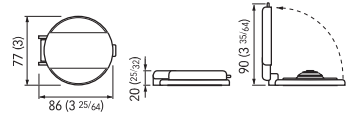

MOD. 900 / XUB (Stainless Steel / Black)

Pulsante per la salita dell'ancora (UP) Anchor lifting switch (UP)