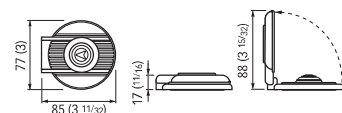

Con protezione per evitare la pressione accidentale del pulsante.
With safety cover to prevent accidental push-button operation.