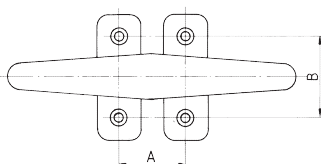

Belegklampe mit 4 Befestigungslöchern | Deck Cleat

Best.-Nr.	Schrauben Ø	Länge	A	B	Gewicht	Farbe
Order No.	Screw Size Ø	Length	A	B	Weight	Colour
73 120 01	4 mm	100 mm	22 mm	28 mm	40 g	silber | silver
73 130 01	4 mm	125 mm	30 mm	34 mm	60 g	silber | silver
73 140 01	6 mm	150 mm	36 mm	38 mm	120 g	silber | silver
73 150 01	6 mm	175 mm	42 mm	46 mm	220 g	silber | silver
73 160 01	8 mm	200 mm	50 mm	53 mm	280 g	silber | silver
73 170 01	8 mm	225 mm	54 mm	59 mm	380 g	silber | silver
73 180 01	8 mm	265 mm	62 mm	74 mm	630 g	silber | silver
73 191 01	8 mm	300 mm	71 mm	75 mm	880 g	silber | silver
73 190 01	10 mm	300 mm	71 mm	85 mm	900 g	silber | silver

Besonders stabile Ausführung | Heavy duty version!